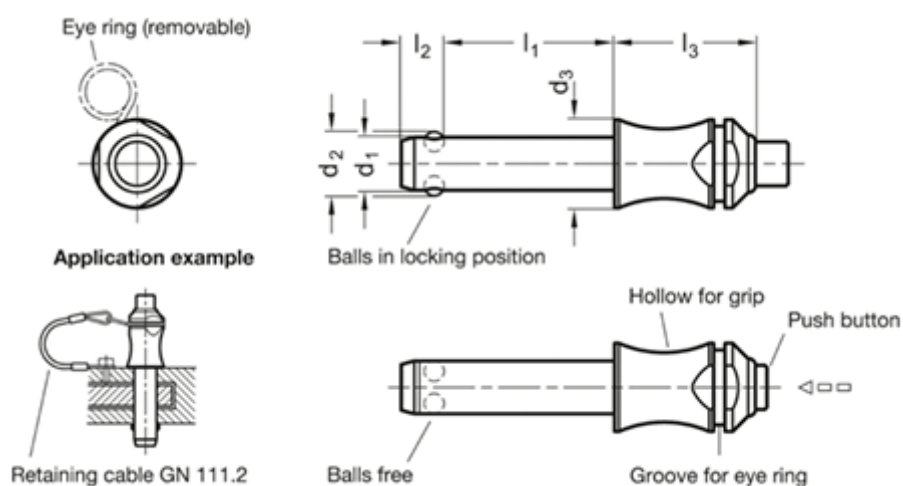

Varenummer: 2011331015
Beskrivelse: E+G kuglepallås
GN 113.3-10-15

Mål

d1 -0.04/-0.08	= 10
d2	= 12
d3	= 14
l3	= 27
l1 +0.6	= 15
l2 ±1	= 9.6
Load i (N)	= 60
Vægt i (g)	= 39